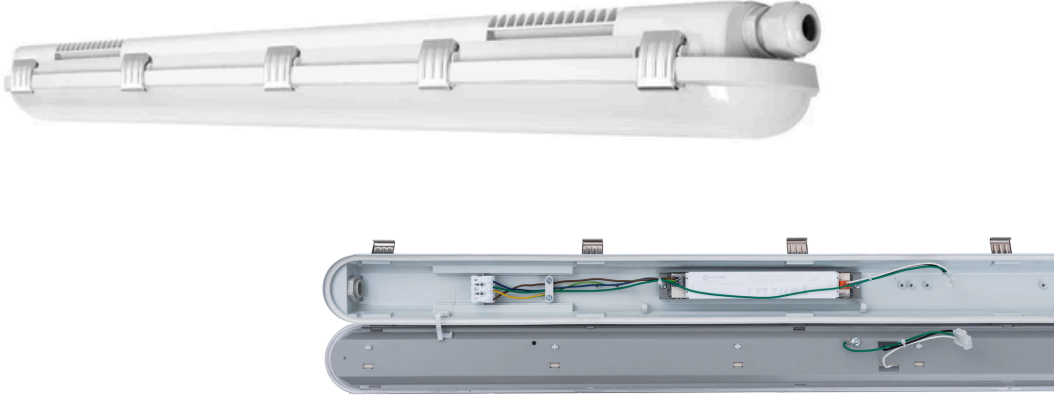

ZORLU KOŞULLARDA

GÜÇLÜ VE DAYANIKLI AYDINLATMA

Etanj armatürler, toz, nem ve suya karşı yüksek koruma sağlayan yapısıyla özellikle zorlu çevre koşullarına sahip mekanlar için ideal aydınlatma çözümleridir.